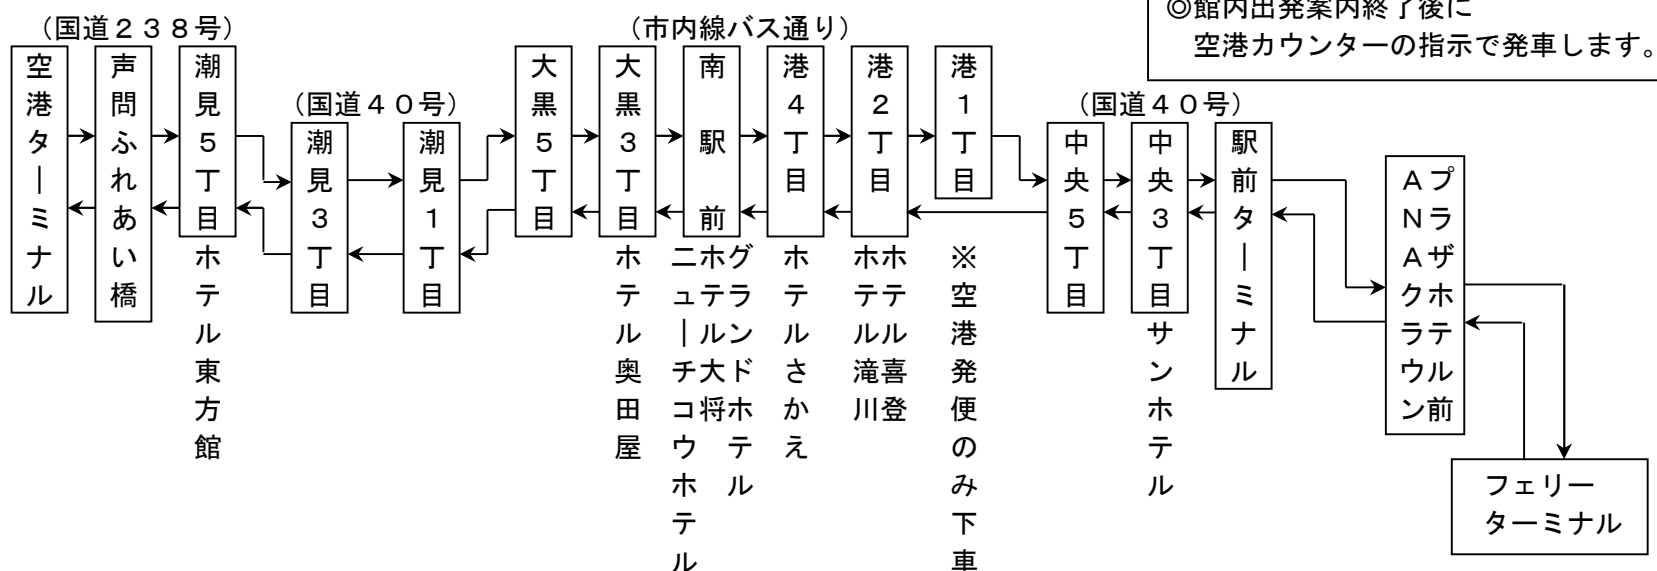

空港専用バス時刻表

平成29年6月1日～平成29年6月30日

路線番号32番

※航空便が欠航の場合は運休致します。

空港ターミナル行 (空港以外の停留所では下車出来ません。)

運賃/大人600円・小児300円

停留所\便	①	②	③	④		
フェリーターミナル	10:25	11:35	14:05	16:05		
ANAクラウンプラザH前	10:27	11:37	14:07	16:07		
駅前ターミナル	10:30	11:40	14:10	16:10		
南 駅 前	10:37	11:47	14:17	16:17		
潮見5丁目	10:42	11:52	14:22	16:22		
空港ターミナル	11:00	12:10	14:40	16:40		
接続航空便	発着	稚内11:45 千歳12:40	稚内13:00 羽田14:55	稚内15:30 羽田17:25	稚内17:30 千歳18:25	
	航空会社便名	ANA4842便	ANA572便	ANA574便	ANA4844便	

駅前ターミナル方面行 (空港以外の停留所では乗車出来ません。)

航空会社便名	ANA4841便	ANA571便	ANA573便	ANA4843便		
接続航空便	発着	千歳10:20 稚内11:15	羽田10:35 稚内12:25	羽田13:05 稚内14:55	千歳16:00 稚内16:55	
	停留所\便	①	②	③	④	
空港ターミナル	11:20	12:35	15:05	17:00		
駅前ターミナル	11:50	13:05	15:35	17:30		
ANAクラウンプラザH前	11:51	13:06	15:36	17:31		
フェリーターミナル	11:55	13:10	15:40	17:35		

運行経路 ※下記は主要停留所のみを掲載しております。

◎空港発時刻は予定時刻で飛行機到着に合わせて出発します。
◎館内出発案内終了後に空港カウンターの指示で発車します。

宗谷バス(株)稚内営業所 TEL 0162-33-5515

URL: <http://www.soyabus.co.jp>