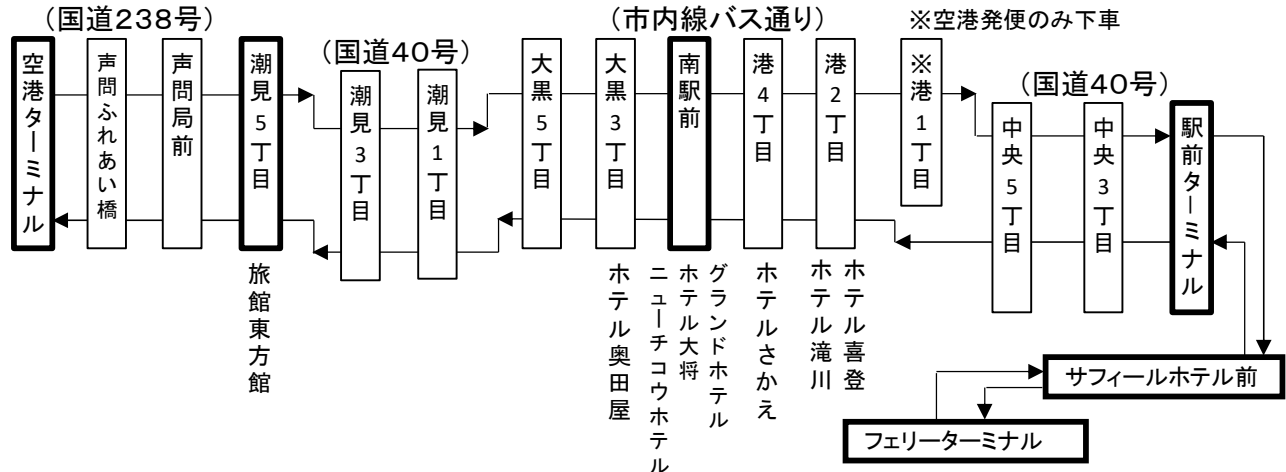

空港専用バス時刻表

2024年10月27日～2025年1月31日まで

〈航空便が欠航の場合、バスも合わせて運休とします。欠航については航空会社へご確認ください。〉
〈離島フェリーとの時刻の接続は図っておりませんのでご注意ください。〉

路線番号32番

運賃/大人700円・小児350円

空港ターミナル行(空港以外の停留所では下車出来ません。)

停留所\便	①	②	③	
フェリーターミナル	10:20	11:35	15:40	
サフィールホテル前	10:22	11:37	15:42	
稚内駅前ターミナル	10:25	11:40	15:45	
南 駅 前	10:32	11:47	15:52	
潮 見 5 丁 目	10:37	11:52	15:57	
空 港 ターミナル	10:55	12:10	16:15	
接続航空便	発着	稚内11:45 千歳12:45	稚内13:10 羽田15:10	稚内17:05 千歳18:05
	航空会社便名	NH4842便	NH0572便	NH4844便

駅前ターミナル方面行(空港以外の停留所では乗車出来ません。)

航空会社便名	NH4841便	NH0571便	NH4843便	
接続航空便	発着	千歳10:15 稚内11:15	羽田10:40 稚内12:35	千歳15:35 稚内16:35
	停留所\便	①	②	③
空 港 ターミナル	11:20	12:45	16:40	
稚内駅前ターミナル	11:50	13:15	17:10	
サフィールホテル前	11:51	13:16	17:11	
フェリーターミナル	11:55	13:20	17:15	

※空港発は乗務員がお客様の荷物受け取り状況を確認してから出発します。状況次第で出発時間が遅れる場合があります。

運行経路 ※下記は主要停留所のみを掲載しております。

お問い合わせ先: 宗谷バス株稚内営業所 TEL0162-33-5515