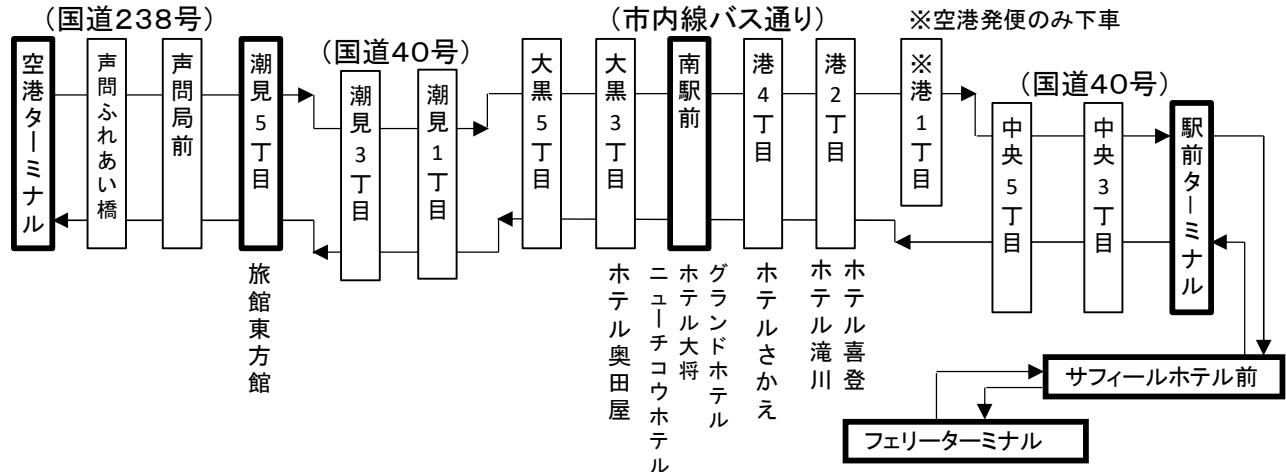

空港専用バス時刻表

2024年10月27日～2025年3月29日まで

〈航空便が欠航の場合、バスも合わせて運休とします。欠航については航空会社へご確認ください。〉
〈離島フェリーとの時刻の接続は図っておりませんのでご注意ください。〉

路線番号32番

運賃/大人700円・小児350円

空港ターミナル行(空港以外の停留所では下車出来ません。)

停留所\便	①	②	③	
フェリーターミナル	10:20	11:35	15:40	
サフィールホテル前	10:22	11:37	15:42	
稚内駅前ターミナル	10:25	11:40	15:45	
南 駅 前	10:32	11:47	15:52	
潮 見 5 丁 目	10:37	11:52	15:57	
空 港 ターミナル	10:55	12:10	16:15	
接続航空便	発着	稚内11:45 千歳12:45	稚内13:10 羽田15:10	稚内17:05 千歳18:05
	航空会社便名	NH4842便	NH0572便	NH4844便

駅前ターミナル方面行(空港以外の停留所では乗車出来ません。)

航空会社便名	NH4841便	NH0571便	NH4843便	
接続航空便	発着	千歳10:15 稚内11:15	羽田10:40 稚内12:35	千歳15:35 稚内16:35
	停留所\便	①	②	③
空 港 ターミナル	11:20	12:45	16:40	
稚内駅前ターミナル	11:50	13:15	17:10	
サフィールホテル前	11:51	13:16	17:11	
フェリーターミナル	11:55	13:20	17:15	

※空港発は乗務員がおお客様の荷物受け取り状況を確認してから出発します。状況次第で出発時間が遅れる場合があります。

運行経路 ※下記は主要停留所のみを掲載しております。

お問い合わせ先: 宗谷バス株稚内営業所 TEL0162-33-5515