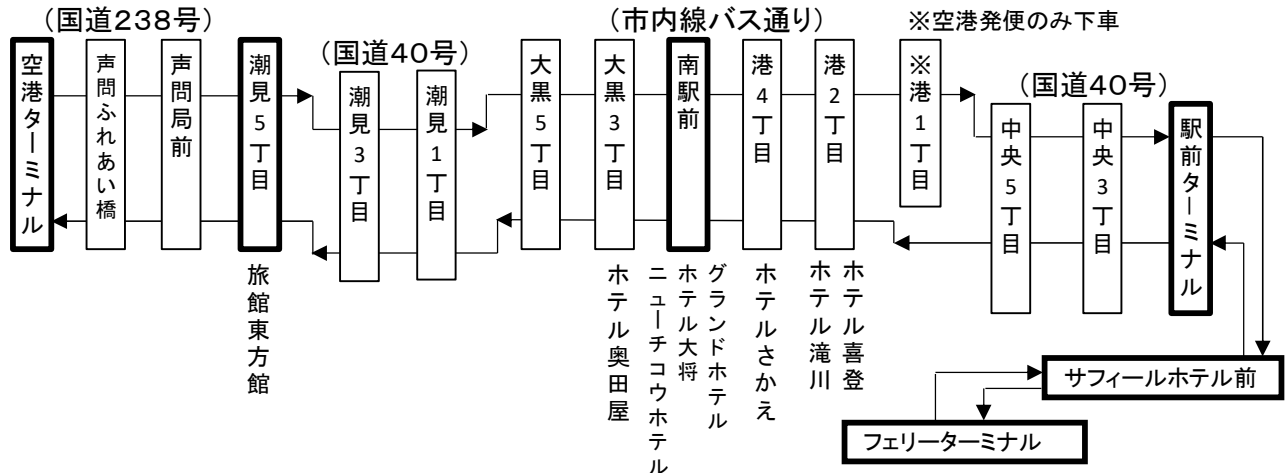

駅前ターミナル方面行(空港以外の停留所では乗車出来ません。)

| 航空会社便名 | NH4841便 | NH0571便 | NH0573便 | NH4843便 |
|-----------|--------------------------|--------------------------------|--------------------|--------------------|
| 接続航空便 | 発着 千歳10:15 稚内11:10 | 羽田10:40/10:45 稚内12:30/12:35 | 羽田13:15 稚内15:05 | 千歳15:35 稚内16:30 |
| 停留所\便 | ① | ② | ③6/1～6/30 | ④ |
| 空 港 ターミナル | 11:15 | 12:45 | 15:15 | 16:35 |
| 稚内駅前ターミナル | 11:45 | 13:15 | 15:45 | 17:05 |
| サフィールホテル前 | 11:46 | 13:16 | 15:46 | 17:06 |
| フェリーターミナル | 11:50 | 13:20 | 15:50 | 17:10 |

※空港発は乗務員がお客様の荷物受け取り状況を確認してから出発します。状況次第で出発時間が遅れる場合があります。

③便(NH0573便、NH0574便接続)は、6/1～6/30までの運行時刻となります。

※NH0571便、NH0572便は3/30～5/31、6/1～6/30で運航時刻が異なります。

運行経路 ※下記は主要停留所のみを掲載しております。

お問い合わせ先: 宗谷バス(株)稚内営業所 TEL0162-33-5515