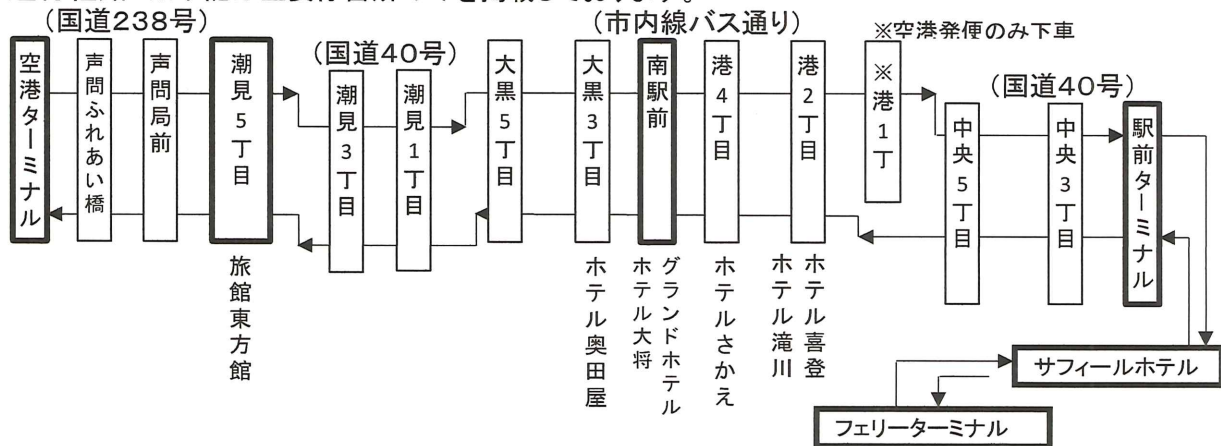

空港専用バス時刻表

2024年9月8日(日)

〈航空便が欠航の場合、バスも合わせて運休とします。欠航については航空会社へご確認ください。〉
 〈離島フェリーとの時刻の接続は図っておりませんのでご注意ください。〉

路線番号32番

運賃/大人700円・小児350円

空港ターミナル行(空港以外の停留所では下車出来ません。)

停留所\便	①	②	③	④
フェリーターミナル	10:20	11:35	13:35	15:40
サフィールホテル前	10:22	11:37	13:37	15:42
駅前ターミナル	10:25	11:40	13:40	15:45
南 駅 前	10:32	11:47	13:47	15:52
潮 見 5 丁 目	10:37 迂	11:52 迂	13:52	15:57
空 港 ターミナル	10:55 回	12:10 回	14:10	16:15
接続航空便	発	稚内11:45	稚内13:10	稚内15:10
	着	千歳12:40	羽田15:10	羽田17:10
航空会社便名	NH4842便	NH0572便	NH0574便	NH4844便

※空港発は乗務員がお客様の荷物受け取り状況を確認してから出発します。状況次第で出発時間が遅れる場合があります。

③便(NH0573、0574接続)は7/1~9/30までの運行時刻となります。

運行経路 ※下記は主要停留所のみを掲載しております。

お問い合わせ先: 宗谷バス(株)稚内営業所 TEL0162-33-5515